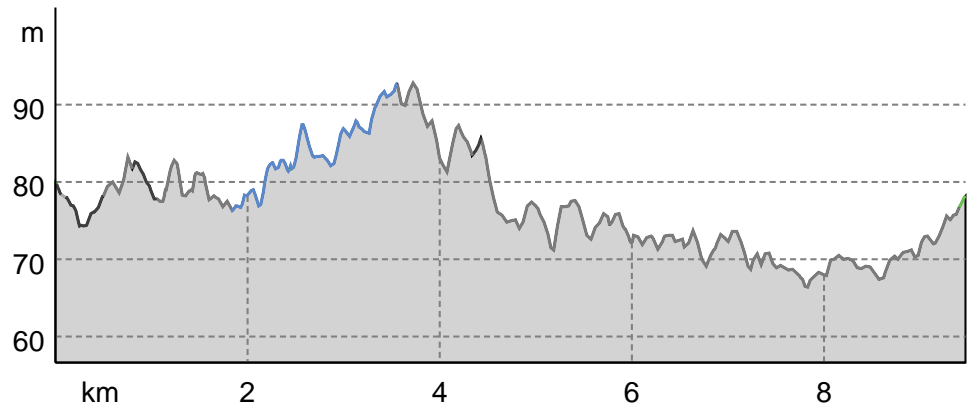

Percorso creato il 2023-05-23

Percorso creato il 2023-05-23

Tipo di strada

| | |
|------------------------|--------|
| Asfalto | 6,8 km |
| Strada | 1,7 km |
| sterrata | |
| Sentiero naturalistico | 0,1 km |
| Strada | 0,8 km |
| Sconosciuto | 0 km |

Profilo altimetrico

Dati del percorso

Bicicletta

Lunghezza ↔ 9,5 km

Durata 🕒 0:40 h.

Salita ⬆️ 12 mt

Discesa ⬇️ 14 mt

Livello sul mare