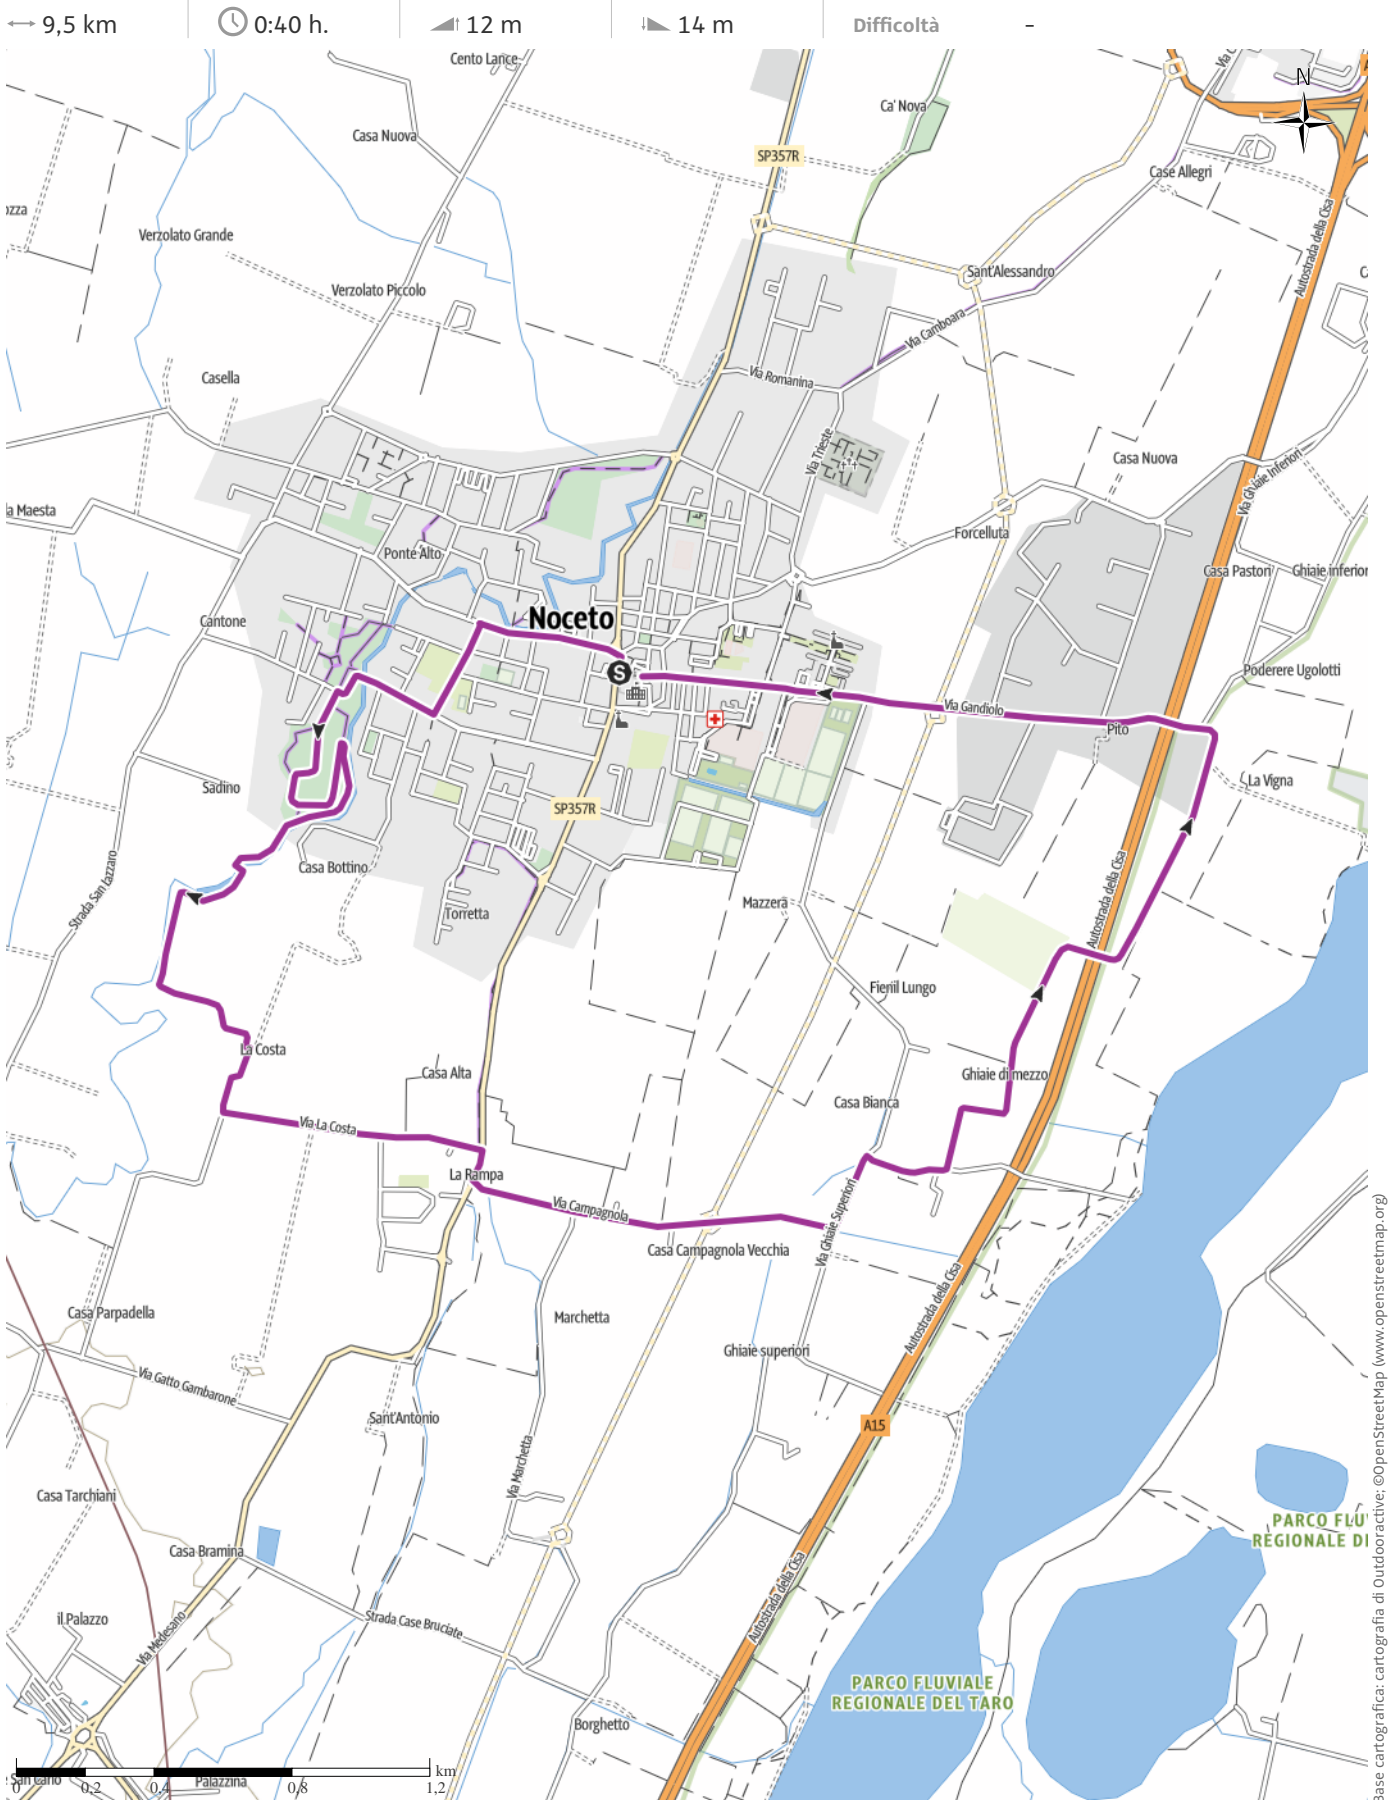

Percorso creato il 2023-05-23

Percorso creato il 2023-05-23

Tipo di strada

| | |
|------------------------|--------|
| Asfalto | 6,8 km |
| Strada | 1,7 km |
| sterrata | |
| Sentiero naturalistico | 0,1 km |
| Strada | 0,8 km |
| Sconosciuto | 0 km |

Profilo altimetrico

Dati del percorso

Bicicletta

Lunghezza ↔ 9,5 km

Durata 🕒 0:40 h.

Salita ⬆️ 12 mt

Discesa ⬇️ 14 mt

Livello sul mare

Fabrizio Foglia

Ultimo aggiornamento: 23.05.2023

Apri il percorso sul tuo Smartphone

Scannerizza questo codice QR e salva questo percorso per l'uso offline, condividilo con gli amici e altro...

Sito web

<https://out.ac/IK9deE>